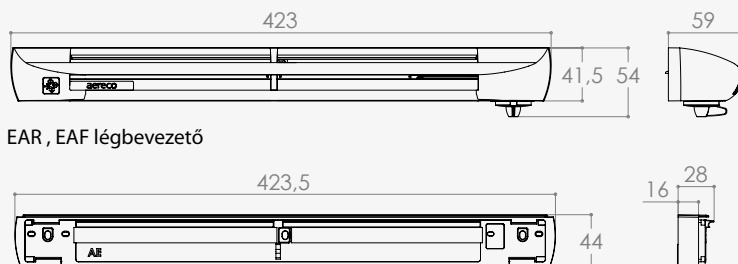

Akusztika (variációk)	I. var.	II. var.	III. var.	IV. var.
EAR / EAF légbevezető max. nyílásnál	■	■	■	■
Akusztikus kiegészítő talpazat	-	■	-	■
Akusztikus esővédő-rovarrács (AEA 851)	-	-	■	■
Esővédő-rovarrács (AEA 731, AEA 100, AEA 098, DP 0390)	■	■	-	-
Akusztikus hangcsillapítás Dn,e,w (C)	37	39	40	42

Jelleggörbék

Méretek (mm)

— EAR 201, EAR 200
..... EAR 202 - - - EAR 203

Akusztikus kiegészítő talpazat