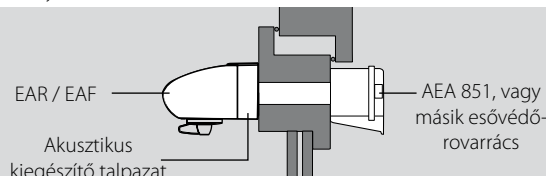

Jelleggörbék

Méretek (mm)